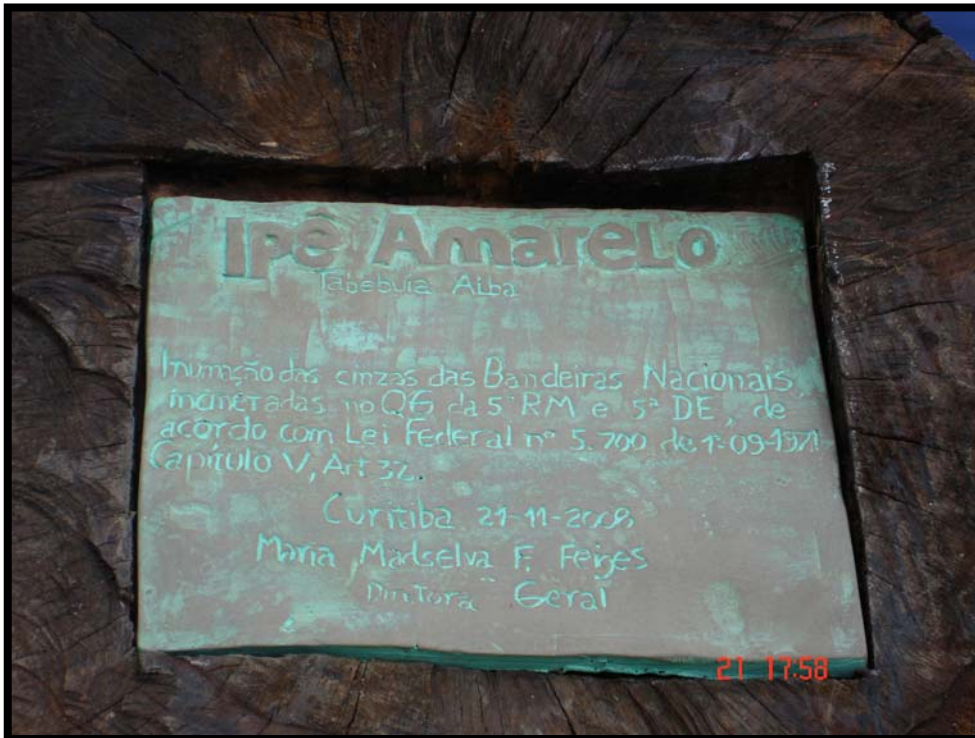

COLÉGIO ESTADUAL DO PARANÁ

ENSINO FUNDAMENTAL, MÈDIO E PROFISSIONAL.

Alunos do Ensino Fundamental cantam o Hino à Bandeira

Banda de Música da 5ª Região Militar

COLÉGIO ESTADUAL DO PARANÁ
ENSINO FUNDAMENTAL, MÉDIO E PROFISSIONAL.

Escolta da 5ª Região Militar trazendo as cinzas da Bandeira

Professor Ernani Straube, Diretora Maria Madselva Feijes, Flávia de Oliveira – presidente do GECEP

COLÉGIO ESTADUAL DO PARANÁ
ENSINO FUNDAMENTAL, MÉDIO E PROFISSIONAL.

Descerramento da Lápide Comemorativa

Lápide Comemorativa - Obra da Prof. Ariadne S. da Silva